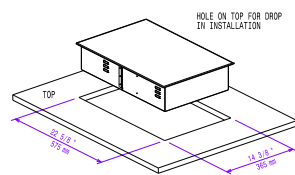

Elektricitet

Spänning:	380-415 V/3 ph/50-60 Hz
Total watt:	5 kW
Stickkontakt typ:	IEC/EN 60309-1/2
Minsta amperebehov:	16A

Viktig information

Ytermått, bredd	392 mm
Ytermått, djup	592 mm
Ytermått, höjd	127 mm
Nettovikt:	14 kg