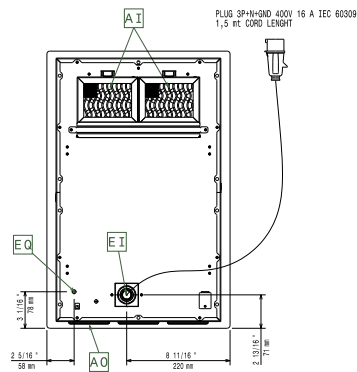

Konstruktion

- Robust konstruktion tillverkad i rostfritt stål AISI 304.
- Förseglad kraftig tillagningsyta i glaskeramik, 4 mm tjock.
- Inkl anslutningskabel med kontakt.
- IPX4-intyg för vattentålighet.

Topp

ELECTROLUX VERSION

Sida

 EI = Elektrisk anslutning
 EO = Eluttag

Other

Elektricitet

Spänning:	380-415 V/3 ph/50-60 Hz
Total watt:	5 kW
Stickkontakt typ:	IEC/EN 60309-1/2
Minsta amperebehov:	16A

Viktig information

Ytermått, bredd	392 mm
Ytermått, djup	592 mm
Ytermått, höjd	127 mm
Nettovikt:	14 kg