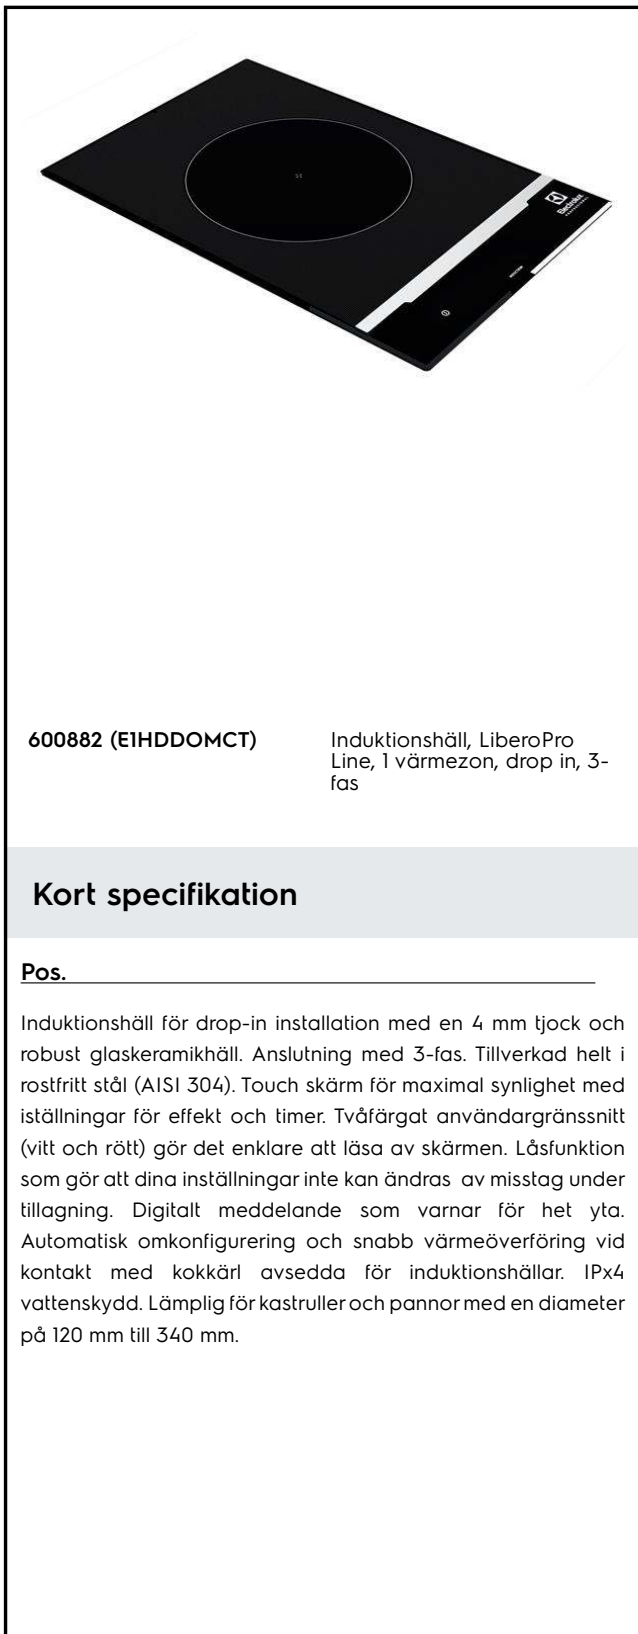

LiberoPro Induktionshäll, 3-fas, 1 värmezona, drop in

Produkt # _____

Modell # _____

Namn # _____

SIS # _____

AIA # _____

600882 (EIHDDOMCT)

Induktionshäll, LiberoPro
Line, 1 värmezona, drop in, 3-
fas

Kort specifikation

Pos. _____

Induktionshäll för drop-in installation med en 4 mm tjock och robust glaskeramikhäll. Anslutning med 3-fas. Tillverkad helt i rostfritt stål (AISI 304). Touch skärm för maximal synlighet med inställningar för effekt och timer. Tvåfärgat användargränssnitt (vitt och rött) gör det enklare att läsa av skärmen. Låsfunktion som gör att dina inställningar inte kan ändras av misstag under tillagning. Digitalt meddelande som varnar för het yta. Automatisk omkonfigurering och snabb värmeöverföring vid kontakt med kokkärl avsedda för induktionshällar. IPx4 vattenskydd. Lämplig för kastruller och pannor med en diameter på 120 mm till 340 mm.

Huvudfunktioner

- För drop-in installation.
- Tvåfärgat användargränssnitt (vitt och rött) gör det enklare att läsa av skärmen.
- Automatisk avkänning av kokkärl, effektöverföring endast när det finns ett kokkärl på plats.
- Touch display för maximal synlighet.
- Effektnivå justerbar från 1 till 10.
- Timerfunktion som automatiskt stänger av värmezonen vid slutet av den inställda tiden.
- Lämplig för kastruller och pannor med en diameter på 120 mm till 340 mm.
- Självdiagnosystem: En errorkod visas på displayen (Exxx) om något inte fungerar.

Konstruktion

- Robust konstruktion tillverkad i rostfritt stål AISI 304.
- Förseglad kraftig tillagningsyta i glaskeramik, 4 mm tjock.
- Inkl anslutningskabel med kontakt.
- IPX4-intyg för vattentålighet.